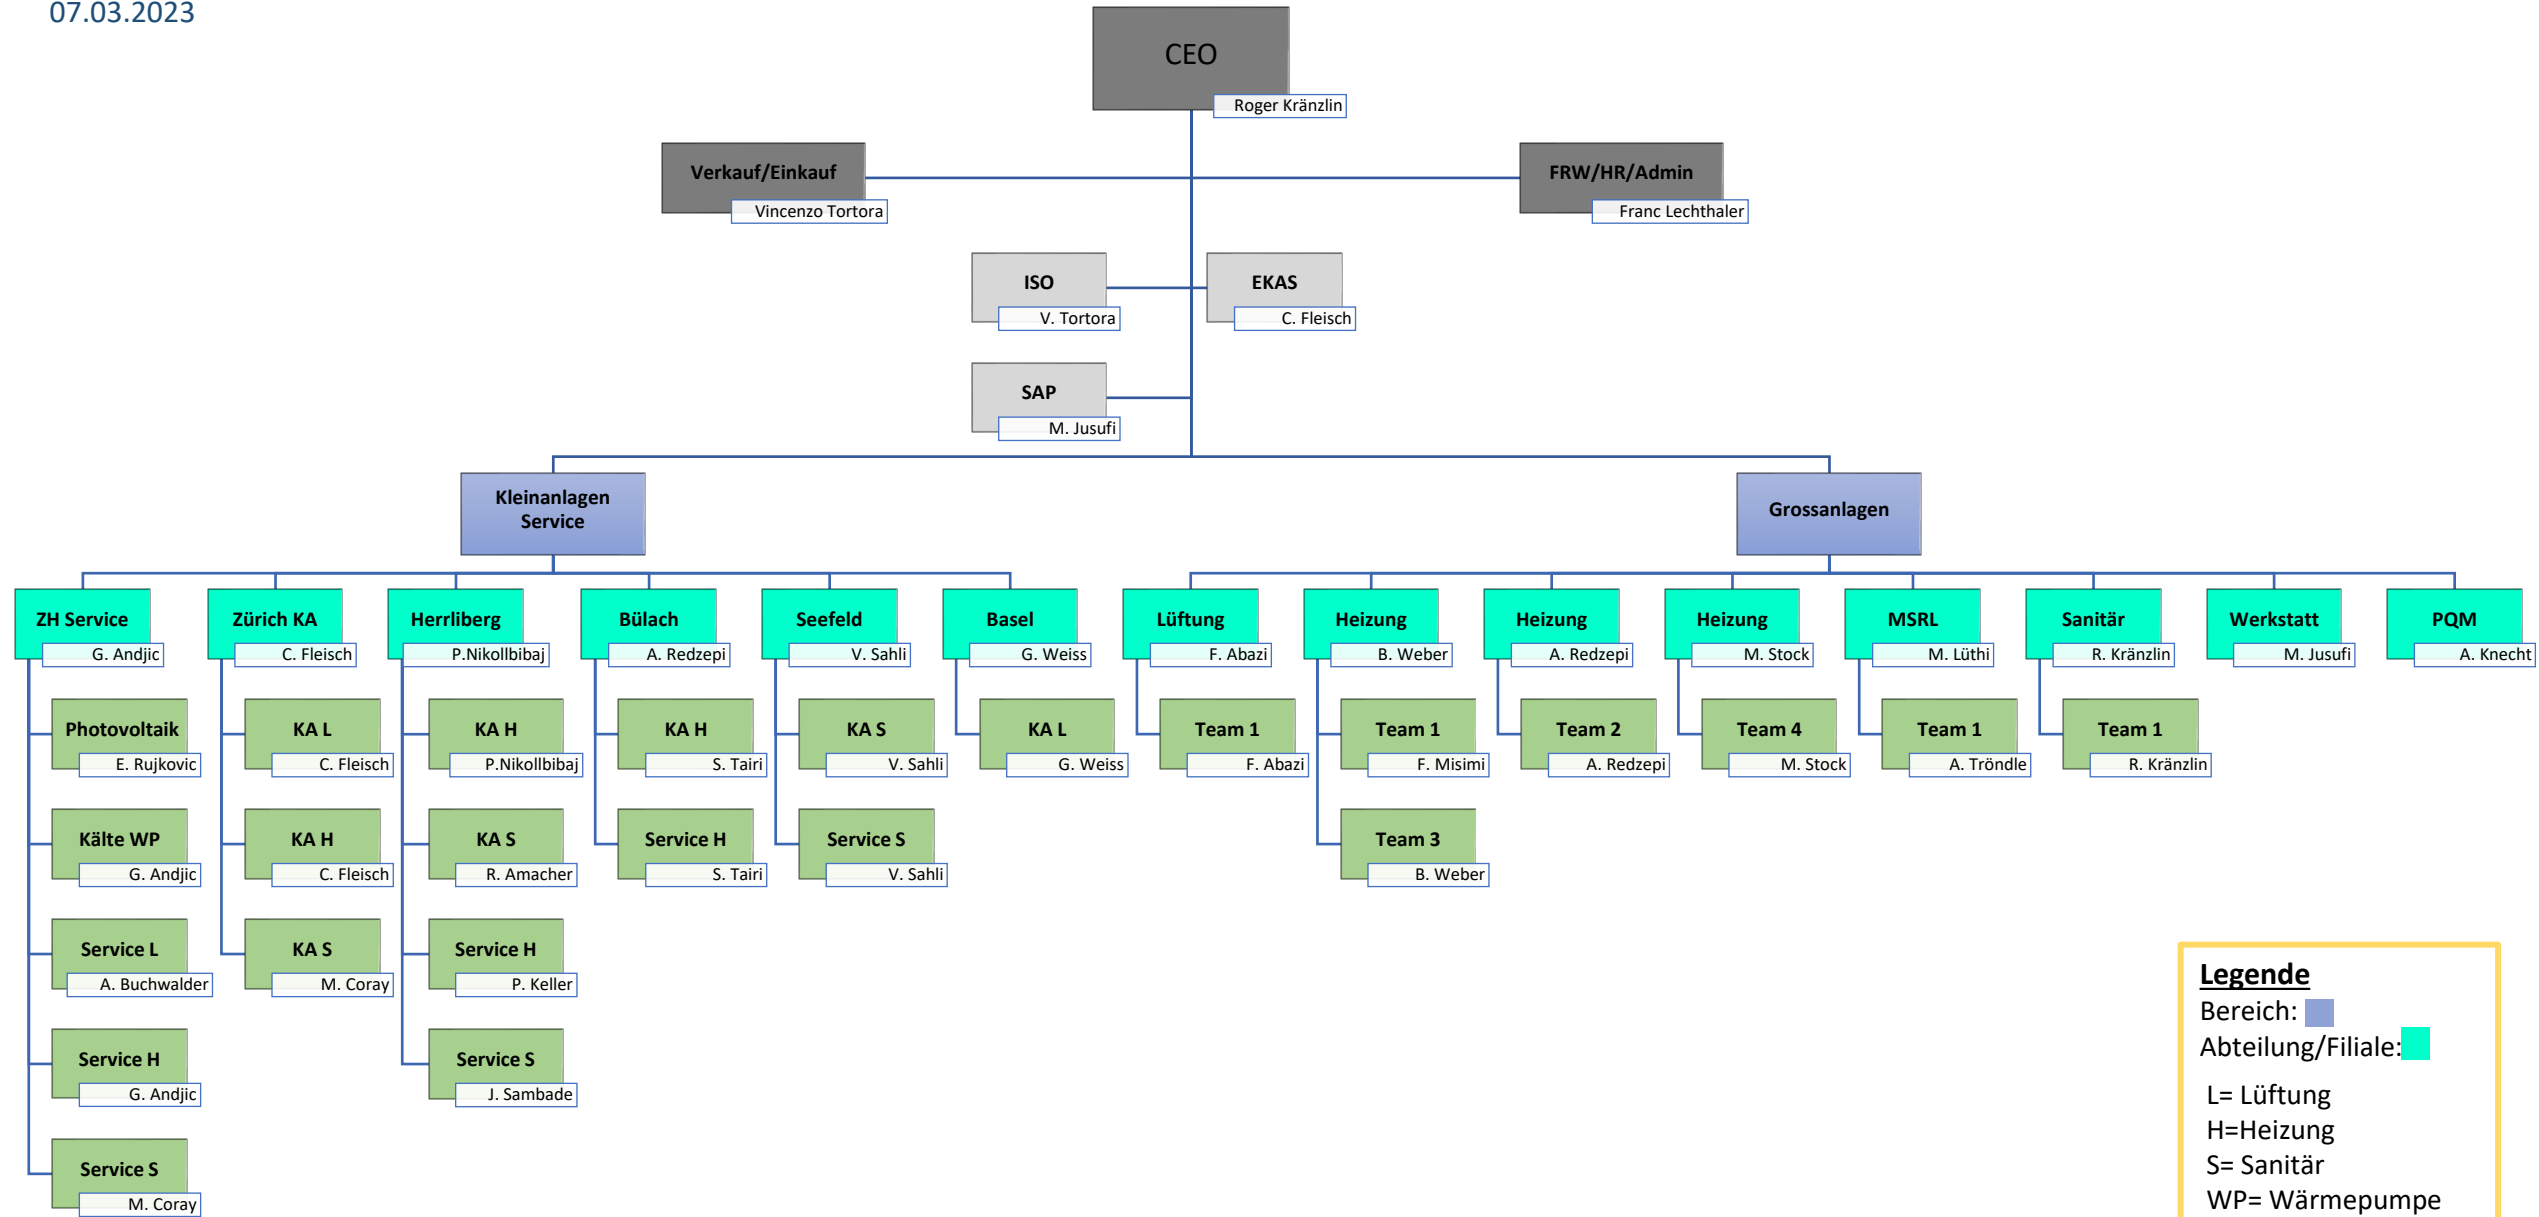

# Organigramm Firma Koster AG

07.03.2023

**Legende**

- Bereich: ■
- Abteilung/Filiale: ■
- L= Lüftung
- H=Heizung
- S= Sanitär
- WP= Wärmepumpe